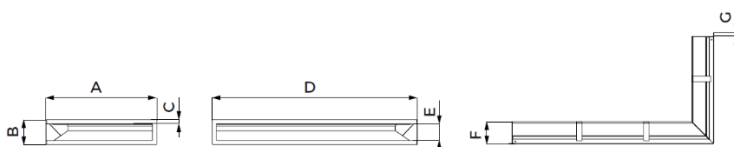

Krbové mřížky rohové pravé (80 a 120)

Rohové krbové mřížky – velikost 80				rozměry krbové mřížky v mm						
Název	Rozměry	Index	Aktivní plocha (cm²)	A	B	C	D	E	F	G
DH Rohová krbová mřížka pravá 400x740x90 (80)	400x740x90 (80)	DH/L/ NP/400x740x90(80)	462	400	90	15	740	60	80	12
DH Rohová krbová mřížka pravá 400x910x90 (80)	400x910x90 (80)	DH/L/ NP/400x910x90(80)	544	400	90	15	910	60	80	12
DH Rohová krbová mřížka pravá 470x740x90 (80)	470x740x90 (80)	DH/L/ NP/470x740x90(80)	496	470	90	15	740	60	80	12
DH Rohová krbová mřížka pravá 540x810x90 (80)	540x810x90 (80)	DH/L/ NP/540x810x90(80)	564	540	90	15	810	60	80	12
DH Rohová krbová mřížka pravá 540x980x90 (80)	540x980x90 (80)	DH/L/ NP/540x980x90(80)	646	540	90	15	980	60	80	12

Rohové krbové mřížky – velikost 120				rozměry krbové mřížky v mm						
Název	Rozměry	Index	Aktivní plocha (cm²)	A	B	C	D	E	F	G
DH Rohová krbová mřížka pravá 400x740x90 (120)	400x740x90 (120)	DH/L/ NP/400x740x90(120)	515	400	90	15	740	60	120	12
DH Rohová krbová mřížka pravá 400x910x90 (120)	400x910x90 (120)	DH/L/ NP/400x910x90(120)	615	400	90	15	910	60	120	12
DH Rohová krbová mřížka pravá 470x740x90 (120)	470x740x90 (120)	DH/L/ NP/470x740x90(120)	556	470	90	15	740	60	120	12
DH Rohová krbová mřížka pravá 540x810x90 (120)	540x810x90 (120)	DH/L/ NP/540x810x90(120)	638	540	90	15	810	60	120	12
DH Rohová krbová mřížka pravá 540x980x90 (120)	540x980x90 (120)	DH/L/ NP/540x980x90(120)	737	540	90	15	980	60	120	12