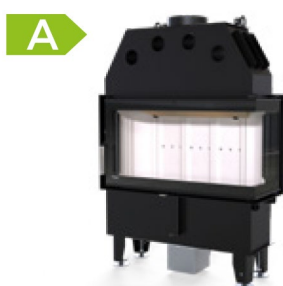

Defro Home Intra ME BL/BP SLIM

jmenovitý výkon:	8 kW
rozsah výkonu:	3,2-9,6 kW
účinnost:	80,1 %
hmotnost:	178 kg
rozměry [mm]:	796x1210x269

Vložka se zadním přikládáním