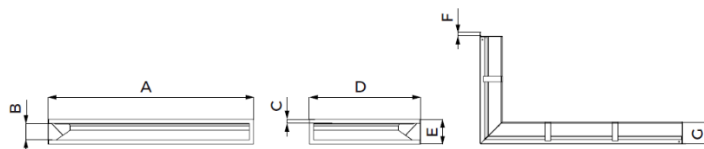

Rohové krbové mřížky – velikost 80				rozměry krbové mřížky v mm						
Název	Rozměry	Index	Aktivní plocha (cm²)	A	B	C	D	E	F	G
DH Rohová krbová mřížka levá 740x400x90 (80)	740x400x90 (80)	DH/L/ NL/740x400x90(80)	462	740	60	15	400	90	12	80
DH Rohová krbová mřížka levá 740x470x90 (80)	740x470x90 (80)	DH/L/ NL/740x470x90(80)	496	740	60	15	470	90	12	80
DH Rohová krbová mřížka levá 810x540x90 (80)	810x540x90 (80)	DH/L/ NL/810x540x90(80)	564	810	60	15	540	90	12	80
DH Rohová krbová mřížka levá 910x400x90 (80)	910x400x90 (80)	DH/L/ NL/910x400x90(80)	544	910	60	15	400	90	12	80
DH Rohová krbová mřížka levá 980x540x90 (80)	980x540x90 (80)	DH/L/ NL/980x540x90(80)	646	980	60	15	540	90	12	80

Rohové krbové mřížky – velikost 120				rozměry krbové mřížky v mm						
Název	Rozměry	Index	Aktivní plocha (cm²)	A	B	C	D	E	F	G
DH Rohová krbová mřížka levá 740x400x90 (120)	740x400x90 (120)	DH/L/ NL/740x400x90(120)	515	740	60	15	400	90	12	120
DH Rohová krbová mřížka levá 740x470x90 (120)	740x470x90 (120)	DH/L/ NL/740x470x90(120)	556	740	60	15	470	90	12	120
DH Rohová krbová mřížka levá 810x540x90 (120)	810x540x90 (120)	DH/L/ NL/810x540x90(120)	638	810	60	15	540	90	12	120
DH Rohová krbová mřížka levá 910x400x90 (120)	910x400x90 (120)	DH/L/ NL/910x400x90(120)	615	910	60	15	400	90	12	120
DH Rohová krbová mřížka levá 980x540x90 (120)	980x540x90 (120)	DH/L/ NL/980x540x90(120)	737	980	60	15	540	90	12	120