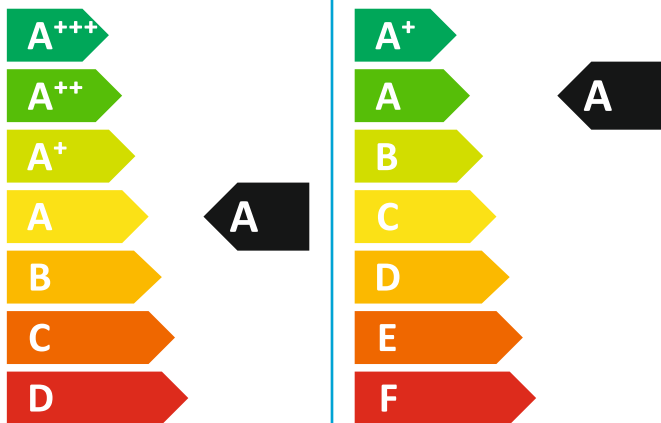

ENERG

енергия · ενέργεια

DEFRO DEFRO DCG SMART 24 2F

49 dB

24

kW