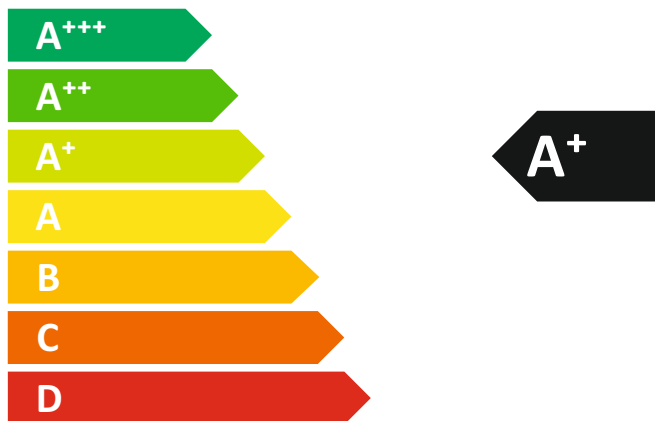

# ENERG

енергия · ενέργεια

Y

IJA

IE

IA

## DEFRO FIREWOOD PLUS 12

**12 kW**